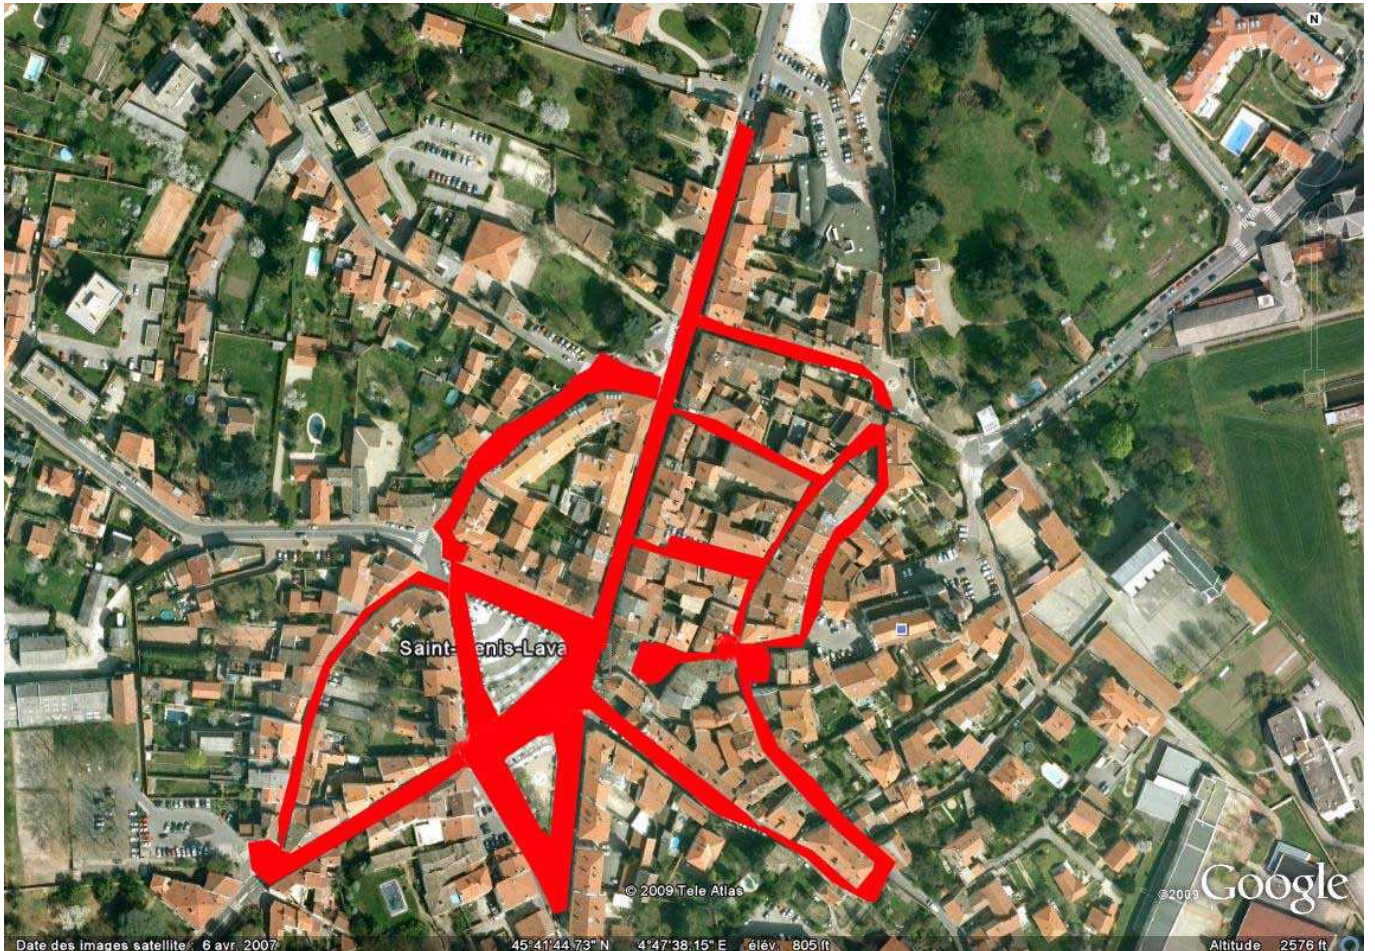

Les Plans du périmètre de sauvegarde:

Le centre ville

LISTING DES RUES (secteur centre ville):

- Avenue Clemenceau
- Rue de la Victoire
- Rue Pierre Penel
- Rue de la Liberté
- Place Anne-Marie Barnoud
- Place Jaboulay
- Place Maréchal Joffre
- Avenue de la République
- Rue des Halles
- Montée de l'Eglise
- Rue de la Ville
- Rue du Docteur Reure
- Petite rue des Collonges
- Rue Louis Archer
- Rue Pierre Fourel
- Avenue Foch

Plan du périmètre des quartiers relevant du CUCS :

Les Collonges

LISTING DES RUES : - Rue des Collonges

Les Barolles

LISTING DES RUES : - Avenue Charles de Gaulle
- Route de Vourles
- Mail des Barolles
- Place des Barolles
- Allée Paul Frantz
- Avenue Chanoine Cartellier